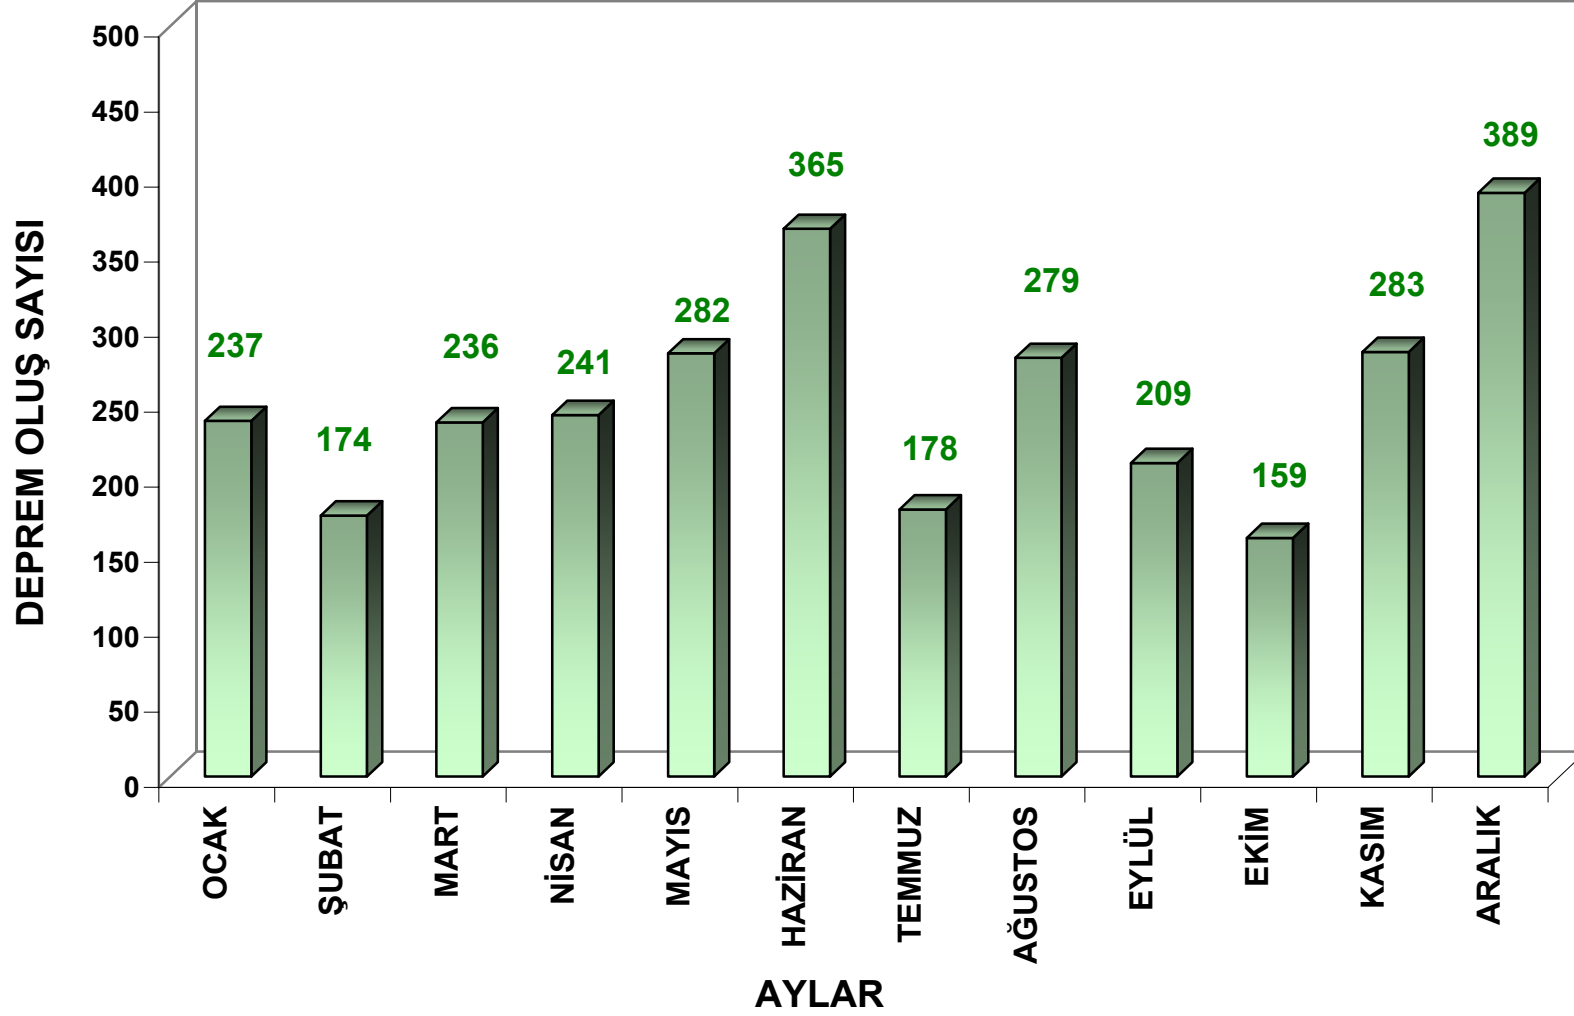

2000 YILI TÜRKİYE VE YAKIN ÇEVRESİ DEPREM ETKİNLİĞİ

3032 Adet

2000 YILI TÜRKİYE ve YAKIN ÇEVRESİ DEPREM ETKİNLİĞİ

AYLAR	GÜN SAYISI	OLAN DEPREM SAYISI M ≥ 2.4	ORTALAMA ADET/GÜN
OCAK	31	237	8
ŞUBAT	29	174	6
MART	31	236	8
NİSAN	30	241	8
MAYIS	31	282	9
HAZİRAN	30	365	12
TEMMUZ	31	178	6
AĞUSTOS	31	279	9
EYLÜL	30	209	7
EKİM	31	159	5
KASIM	30	283	9
ARALIK	31	389	13

M ≥ 2.4

M ≥ 2.4 ve M ≤ 2.9 ADET	M ≥ 3.0 ve M ≤ 3.9 ADET	M ≥ 4.0 ve M ≤ 4.9 ADET	M ≥ 5.0 ve M ≤ 5.9 ADET	M ≥ 6.0 ve M ≤ 6.9 ADET	M ≥ 7.0 ve M ≤ 7.9 ADET	AYLIK TOPLAM
103	127	7	-	-	-	237
84	84	6	-	-	-	174
159	76	1	-	-	-	236
150	84	7	-	-	-	241
169	106	7	-	-	-	282
113	245	6	1	-	-	365
75	100	3	-	-	-	178
101	171	6	1	-	-	279
107	97	5	-	-	-	209
42	114	3	-	-	-	159
138	141	3	1	-	-	283
188	196	4	1	-	-	389

YILLIK	TOPLAM GÜN	TOPLAM YILLIK OLAN DEPREM	YILLIK ORT. ADET/GÜN
	366	3032	8

M ≥ 2.4 ve M ≤ 2.9 ADET	M ≥ 3.0 ve M ≤ 3.9 ADET	M ≥ 4.0 ve M ≤ 4.9 ADET	M ≥ 5.0 ve M ≤ 5.9 ADET	M ≥ 6.0 ve M ≤ 6.9 ADET	M ≥ 7.0 ve M ≤ 7.9 ADET	M ≥ 4.0 ve M ≤ 7.9 ADET
1429	1541	58	4	0	0	62

2000 YILI TÜRKİYE ve YAKIN ÇEVRESİ DEPREM ETKİNLİĞİ (M ≥ 2.4)

2000 YILI TÜRKİYE ve YAKIN ÇEVRESİ DEPREM ETKİNLİĞİ

($M \geq 4.0$ - $M \leq 4.9$)

DEPREM OLUŞ SAYISI
($M \geq 4.0$ - $M \leq 4.9$)

2000 YILI TÜRKİYE ve YAKIN ÇEVRESİ DEPREM ETKİNLİĞİ
($M \geq 5.0$ - $M \leq 5.9$)