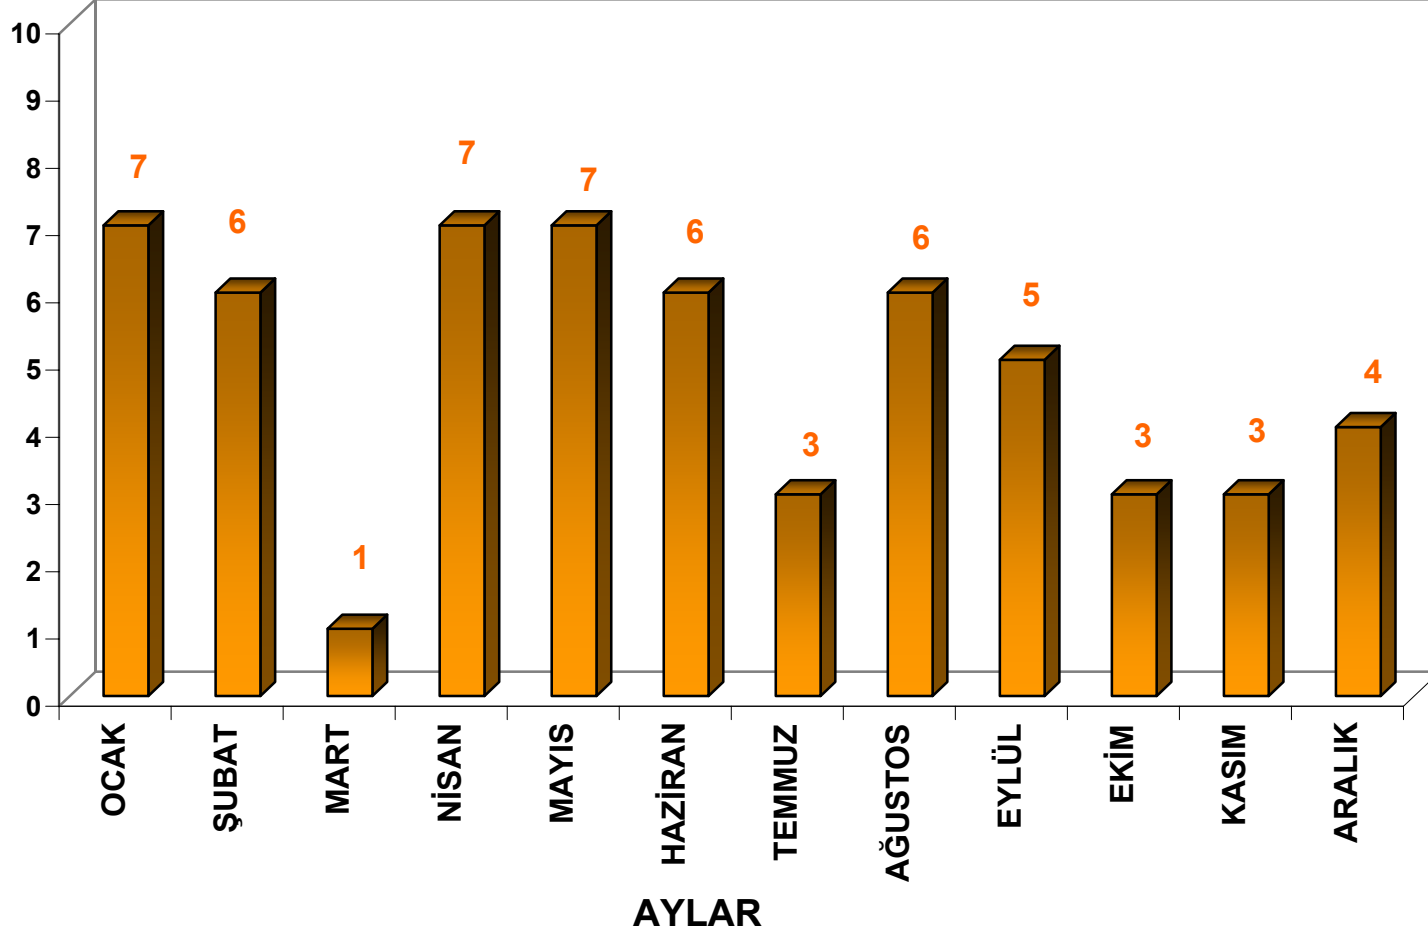

2000 YILI TÜRKİYE VE YAKIN ÇEVRESİ DEPREM ETKİNLİĞİ

3032 Adet

2000 YILI TÜRKİYE ve YAKIN ÇEVRESİ DEPREM ETKİNLİĞİ

AYLAR	GÜN SAYISI	OLAN DEPREM SAYISI M ≥ 2.4	ORTALAMA ADET/GÜN
OCAK	31	237	8
ŞUBAT	29	174	6
MART	31	236	8
NİSAN	30	241	8
MAYIS	31	282	9
HAZİRAN	30	365	12
TEMMUZ	31	178	6
AĞUSTOS	31	279	9
EYLÜL	30	209	7
EKİM	31	159	5
KASIM	30	283	9
ARALIK	31	389	13

YILLIK	TOPLAM GÜN	TOPLAM YILLIK OLAN DEPREM	YILLIK ORT. ADET/GÜN
	366	3032	8

M ≥ 2.4 ve M ≤ 2.9 ADET	M ≥ 3.0 ve M ≤ 3.9 ADET	M ≥ 4.0 ve M ≤ 4.9 ADET	M ≥ 5.0 ve M ≤ 5.9 ADET	M ≥ 6.0 ve M ≤ 6.9 ADET	M ≥ 7.0 ve M ≤ 7.9 ADET	M ≥ 4.0 ve M ≤ 7.9 ADET
1429	1541	58	4	0	0	62

2000 YILI TÜRKİYE ve YAKIN ÇEVRESİ DEPREM ETKİNLİĞİ (M ≥ 2.4)

2000 YILI TÜRKİYE ve YAKIN ÇEVRESİ DEPREM ETKİNLİĞİ

($M \geq 4.0$ - $M \leq 4.9$)

DEPREM OLUŞ SAYISI
($M \geq 4.0$ - $M \leq 4.9$)

2000 YILI TÜRKİYE ve YAKIN ÇEVRESİ DEPREM ETKİNLİĞİ
($M \geq 5.0$ - $M \leq 5.9$)