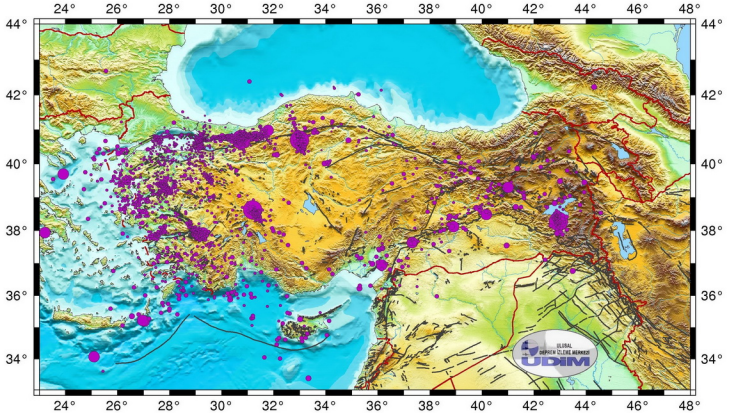

2000 YILI TÜRKİYE VE YAKIN ÇEVRESİ DEPREM ETKİNLİĞİ

3032 Adet

2000 YILI TÜRKİYE ve YAKIN ÇEVRESİ DEPREM ETKİNLİĞİ

AYLAR	GÜN SAYISI	OLAN DEPREM SAYISI M ≥ 2.4	ORTALAMA ADET/GÜN
OCAK	31	237	8
ŞUBAT	29	174	6
MART	31	236	8
NİSAN	30	241	8
MAYIS	31	282	9
HAZİRAN	30	365	12
TEMMUZ	31	178	6
AĞUSTOS	31	279	9
EYLÜL	30	209	7
EKİM	31	159	5
KASIM	30	283	9
ARALIK	31	389	13

2000 YILI TÜRKİYE ve YAKIN ÇEVRESİ DEPREM ETKİNLİĞİ (M ≥ 2.4)

2000 YILI TÜRKİYE ve YAKIN ÇEVRESİ DEPREM ETKİNLİĞİ

($M \geq 4.0$ - $M \leq 4.9$)

DEPREM OLUŞ SAYISI
($M \geq 4.0$ - $M \leq 4.9$)

2000 YILI TÜRKİYE ve YAKIN ÇEVRESİ DEPREM ETKİNLİĞİ
($M \geq 5.0$ - $M \leq 5.9$)